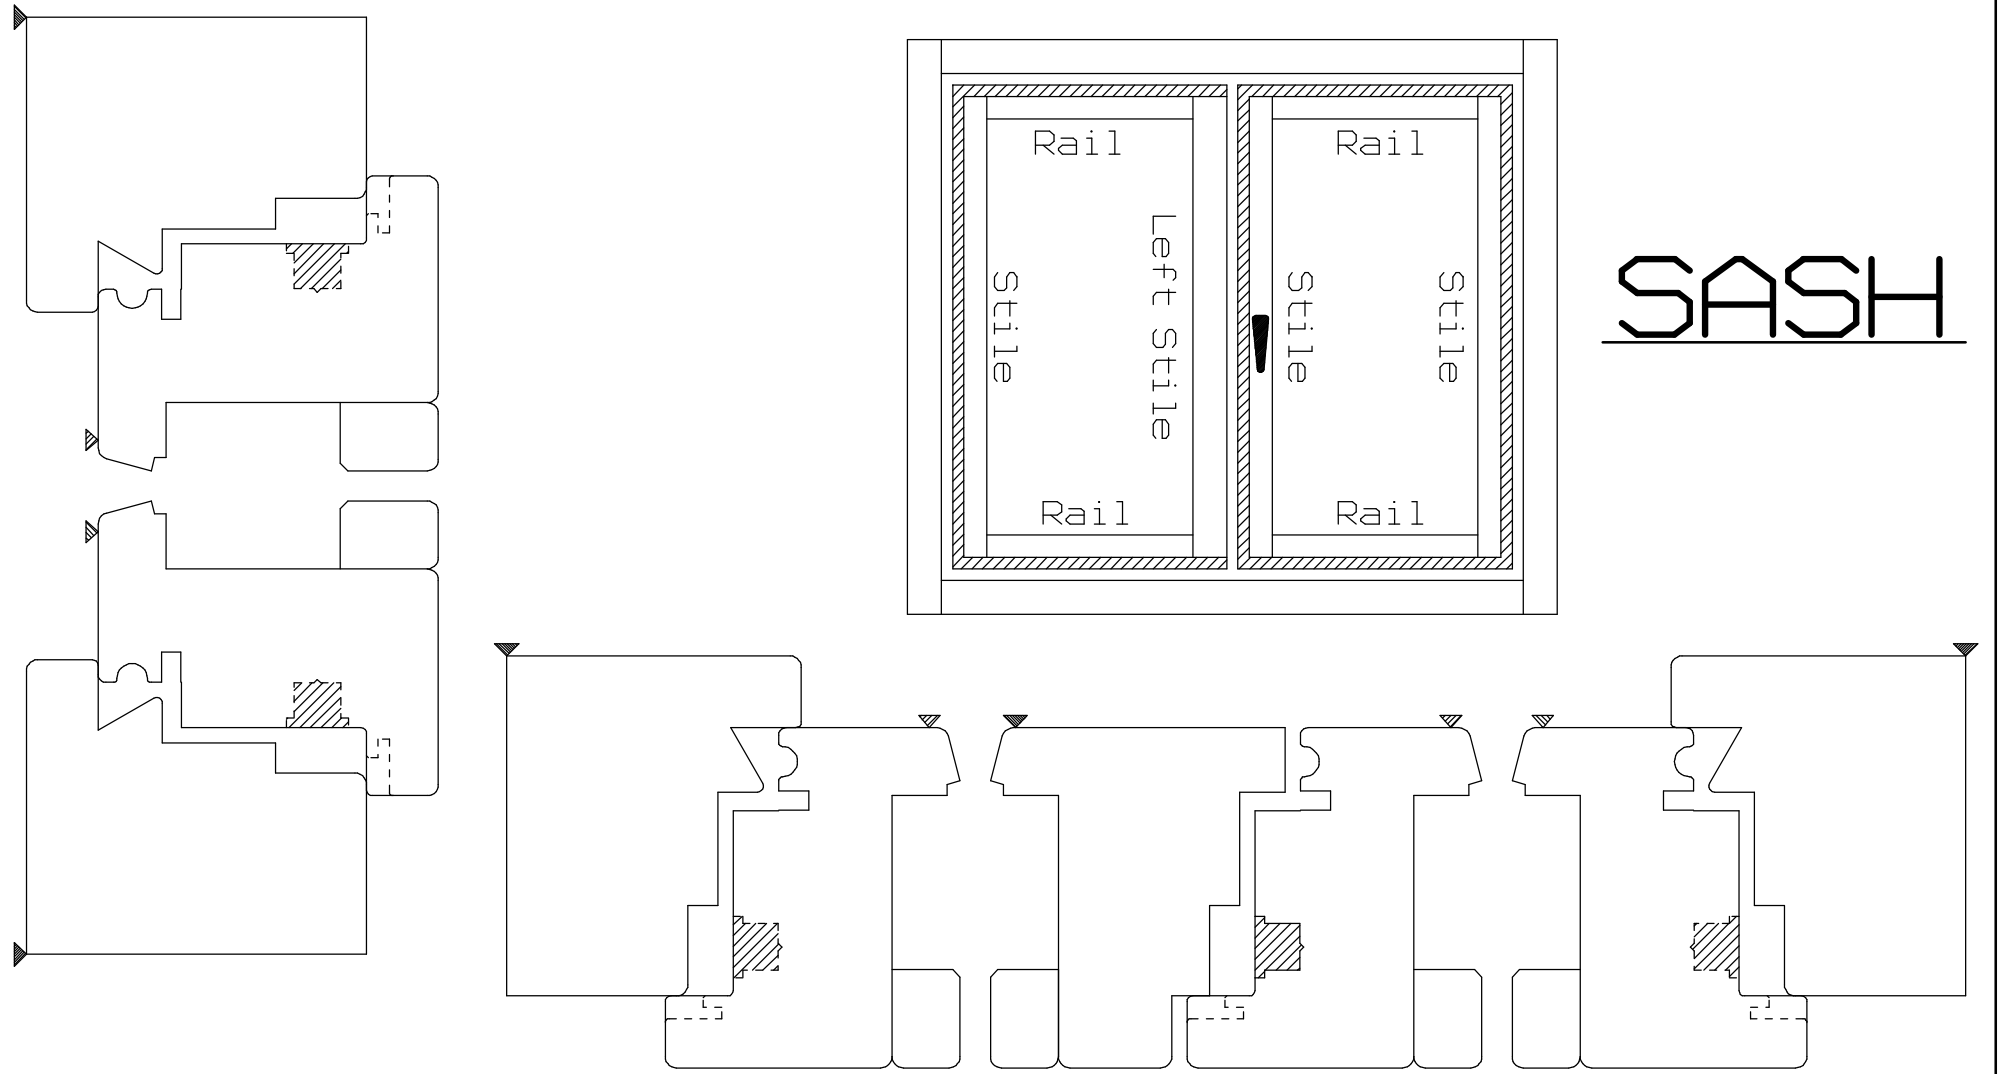

# WINDOW Type Freumex 90mm - A.12mm - I.13mm

110B

**freud.**

P\_110B\_GRU\_A3U

Scale:  
1:1

Offerta : 17000064

Customer

Date: 07/12/2017