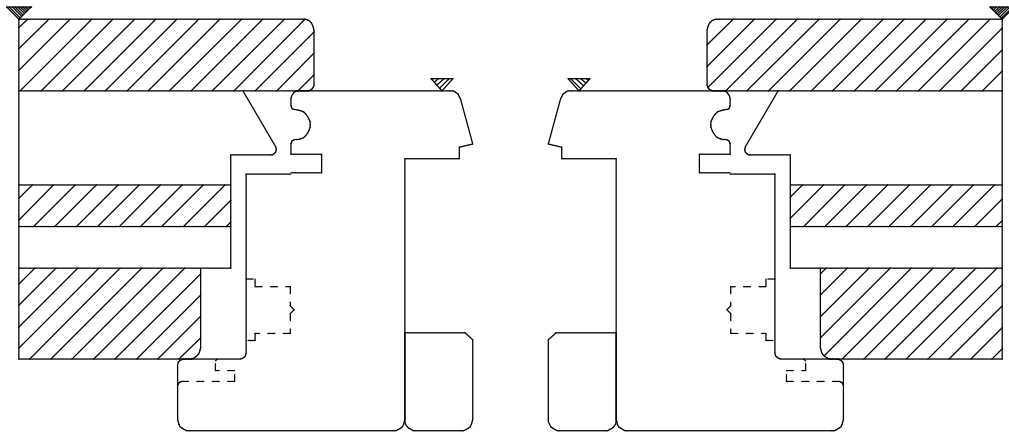

P\_101A\_GRU\_A3U  
Scale:  
1:1

Offerta : 17000064  
Customer

Date: 07/12/2017

**FREUD**

WINDOW Type Freumex 90mm - A.12mm - I.13mm

FRAME

101B

**freud.**