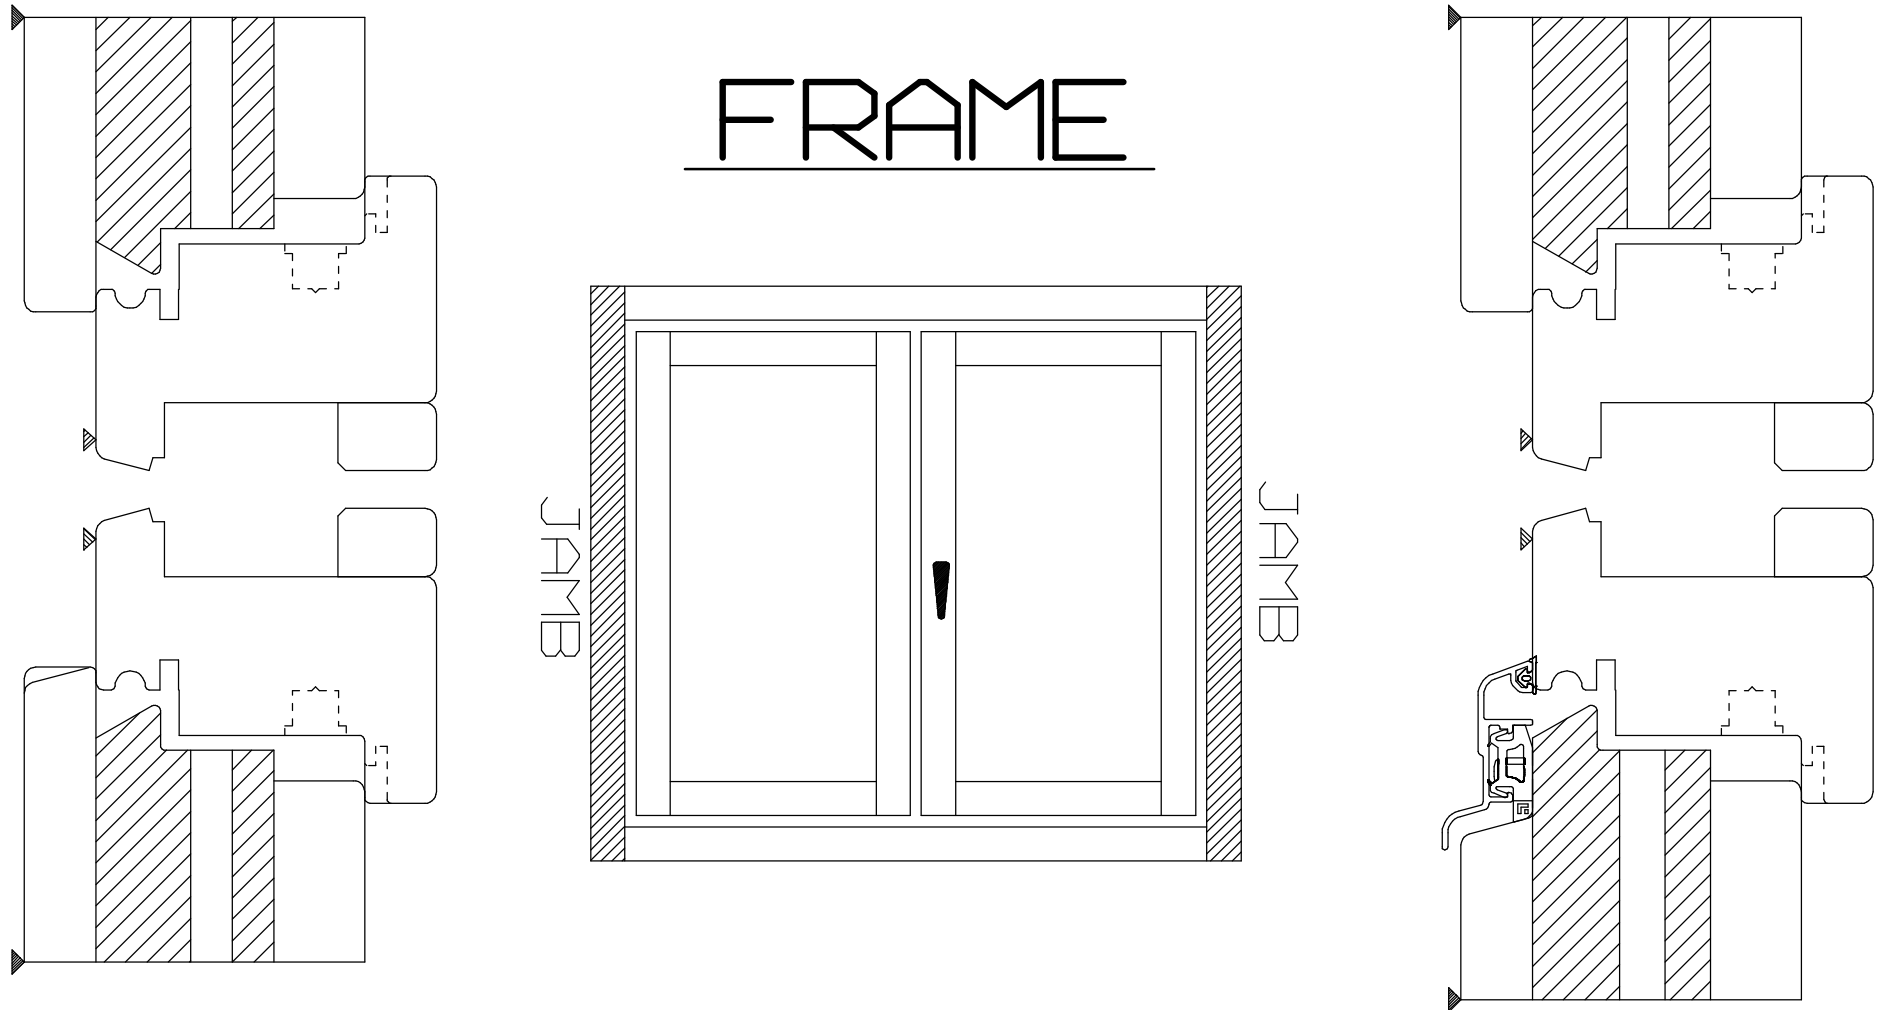

**FREUD**

WINDOW Type Freumex 90mm - A.12mm - I.13mm

FRAME

102B

**freud.**

P\_102B\_GRU\_A3U  
Scale:  
1:1

Offerta : 17000064  
Customer

Date: 07/12/2017