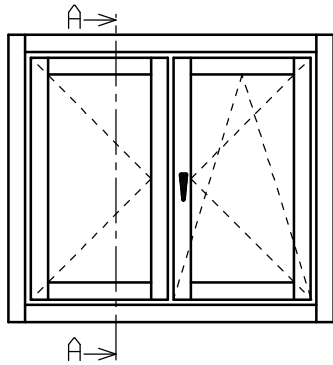

WINDOW Type Freumex 78mm - A.12mm - I.13mm

6

**freud.**

P\_006\_SEZ\_A3U  
Scale:  
1:1

Offerta : 17000064  
Customer

Date: 07/12/2017

**FREUD**

WINDOW Type Freumex 90mm - A.12mm - I.13mm