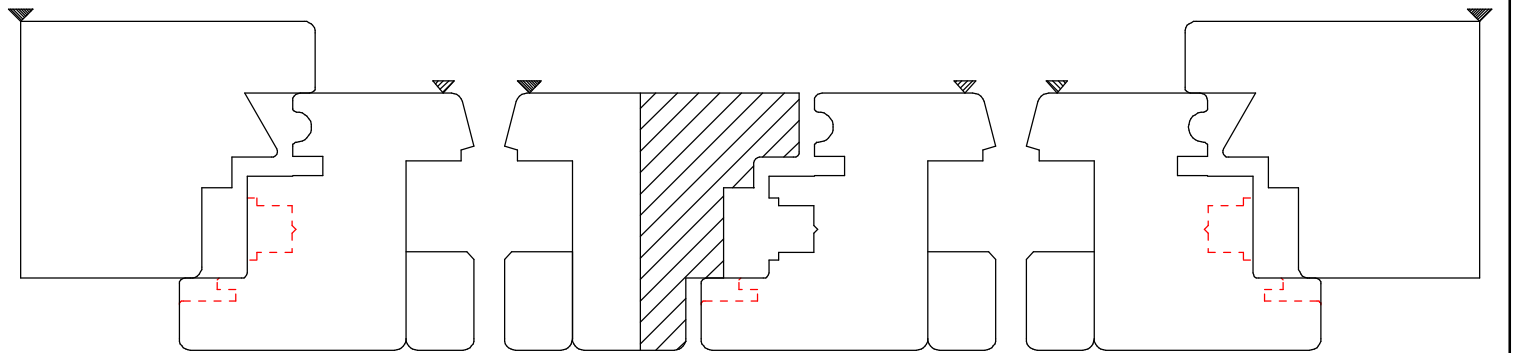

111

freud.

P_111_GRU_A3V

Scale:
1:1

Offerta : 17000064

Customer

Date: 07/12/2017

FREUD