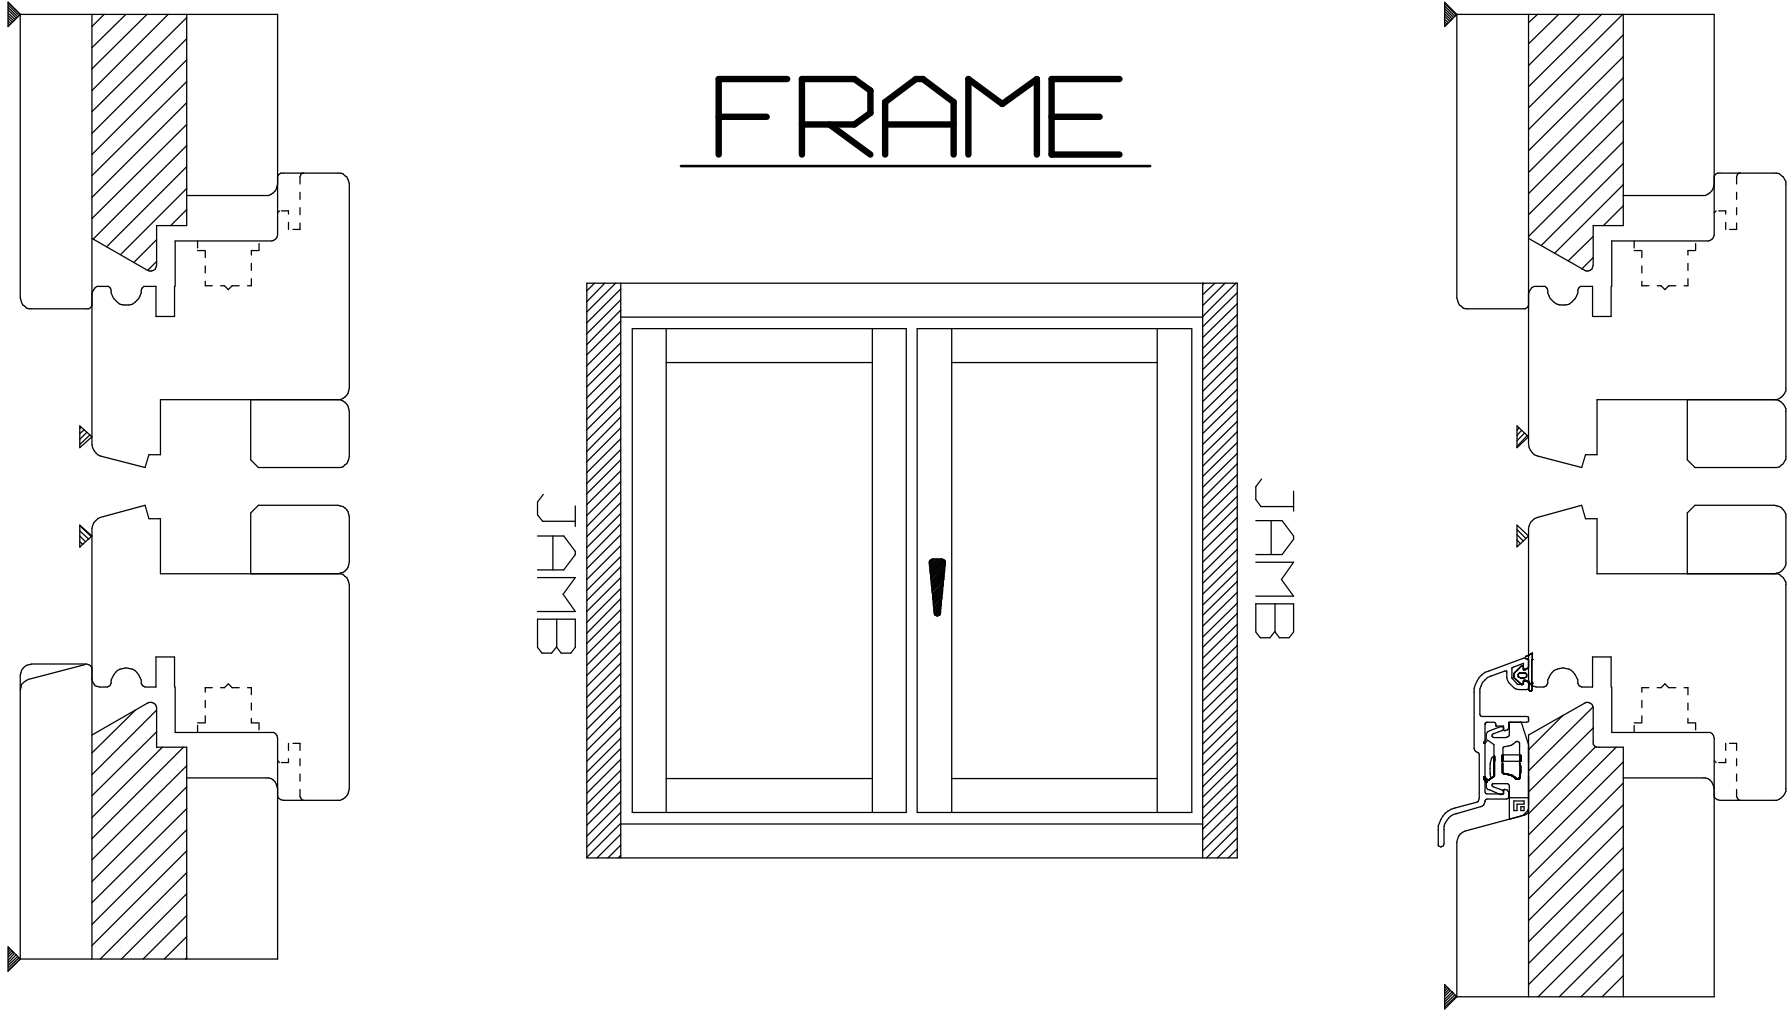

P\_101B\_GRU\_A3U  
Scale:  
1:1

Offerta : 17000064  
Customer

Date: 07/12/2017

**FREUD**

WINDOW Type Freumex 68mm - A.12mm - I.13mm

FRAME

102

**freud.**